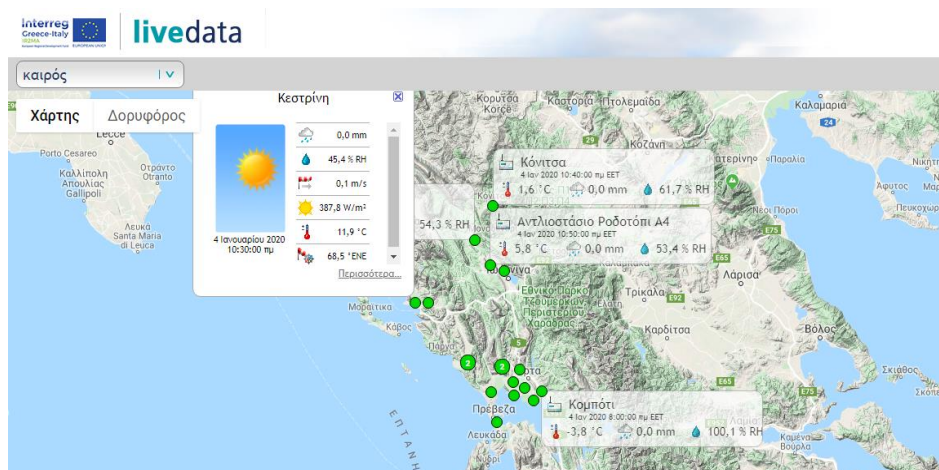

### Ταυτότητα του έργου:

Ολοκληρωμένο ασύρματο δίκτυο 17 αυτόματων Αγρομετεωρολογικών σταθμών.

Το δίκτυο καλύπτει το μεγαλύτερο μέρος της Ηπείρου και εκτείνεται από την Κόνιτσα έως την Πρέβεζα.

Ή εγκατάσταση ξεκίνησε τον Φεβρουάριο του 2015 στο πλαίσιο της πράξης με τίτλο **“IRMA - EFFICIENT IRRIGATION MANAGEMENT TOOLS FOR AGRICULTURAL CULTIVATIONS AND URBAN LANDSCAPES”** του Προγράμματος Ευρωπαϊκής Εδαφικής Συνεργασίας «Ελλάδα – Ιταλία» 2007-2013».

Το έργο ολοκληρώθηκε τον Νοέμβριο του 2019 στο πλαίσιο του έργου **«IR2MA - Μεγάλης Κλίμακας Εργαλεία Διαχείρισης Άρδευσης με σκοπό την Αειφορική Διαχείριση του Νερού σε Αγροτικές Περιοχές και την Προστασία των Οικοσυστημάτων των Υδάτινων Αποδεκτών»** το οποίο υλοποιείται στο Επιχειρησιακό Πρόγραμμα Ευρωπαϊκής Εδαφικής Συνεργασίας «Interreg Ελλάδα-Ιταλία 2014-2020»