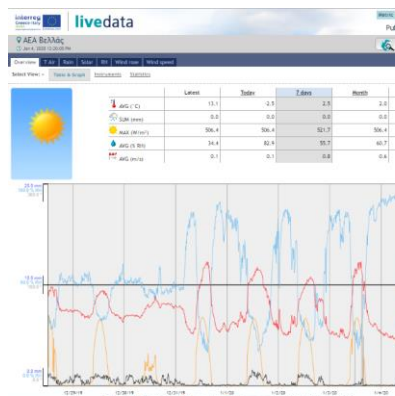

Στοιχεία επικοινωνίας
Θεσσαλονίκη:

Κανάρη 16, TK 54644
Θεσσαλονίκη, Μακεδονία - Ελλάδα
Τηλ. 2310 946.126
Fax 2310 947.005
scientact@scientact.com.gr
www.scientact.com.gr

Στοιχεία επικοινωνίας
Αθήνα:

Αιτωλίας 14, TK 15231
Χαλάνδρι, Αθήνα - Ελλάδα
Τηλ. 210 67.28.585
scientact@scientact.com.gr
www.scientact.com.gr